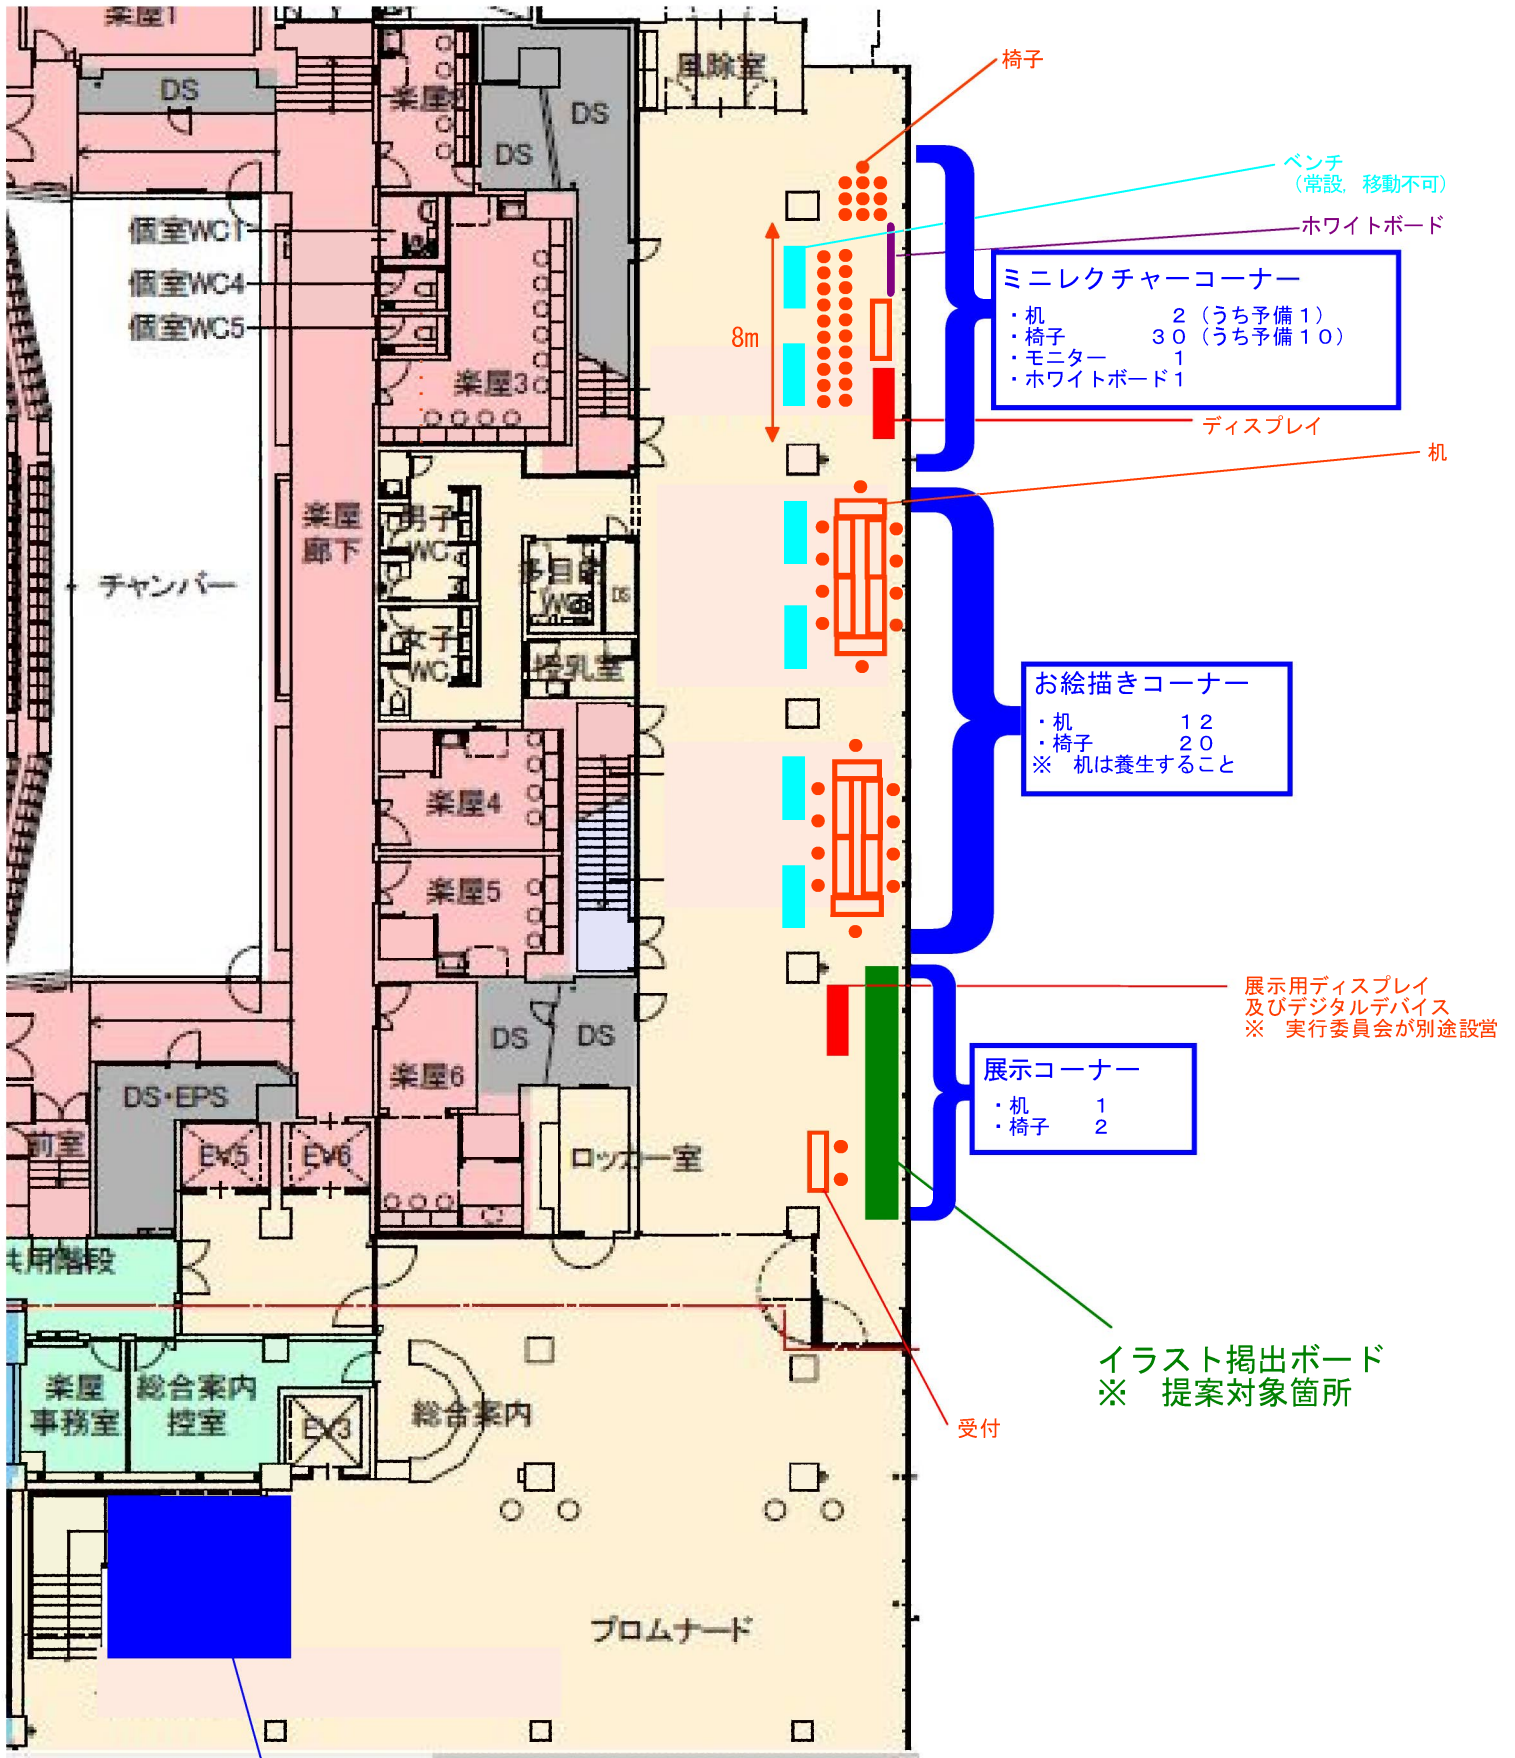

場所：ロームシアター京都 プロムナード<北側>

椅子

ベンチ  
(常設 移動不可)

ホワイトボード

ミニレクチャーコーナー

- ・机 2 (うち予備1)
- ・椅子 30 (うち予備10)
- ・モニター 1
- ・ホワイトボード1

ディスプレイ

机

お絵描きコーナー

- ・机 12
- ・椅子 20

※ 机は養生すること

展示コーナー

- ・机 1
- ・椅子 2

展示用ディスプレイ  
及びデジタルデバイス  
※ 実行委員会が別途設営

イラスト掲出ボード  
※ 提案対象箇所

受付

総合案内コーナー

- ・長机 2
- ・椅子 2
- ・展示ケース 2
- ・ホワイトボード 1
- ・黒板 1
- ・スチールラック 3

※ 詳細は別紙2-2参照