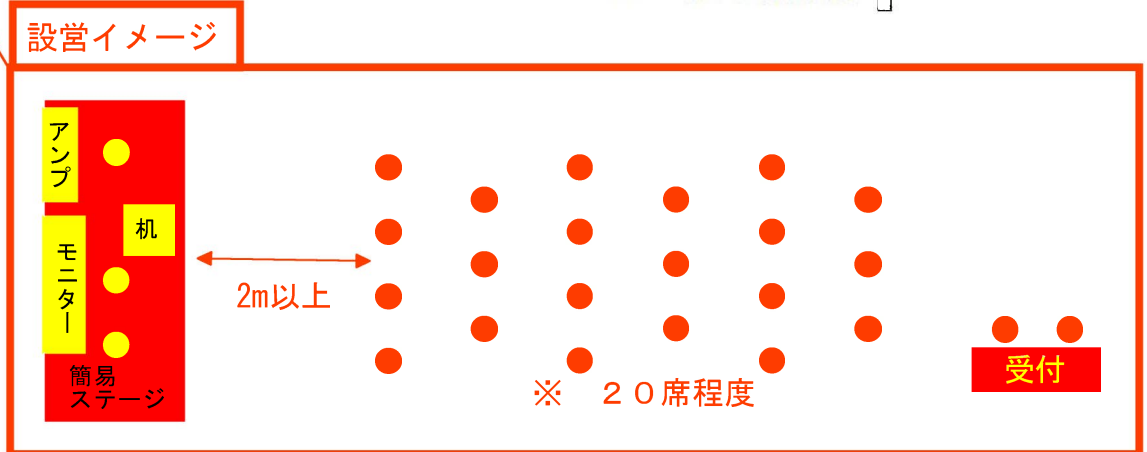

設営レイアウトイメージ (「きっかけの発見」トークプログラム)

場所：ロームシアター京都 パークプラザ3階 共通ロビー

※ 黒色：原状の什器の配置

※ 設営に使用する什器類は劇場の倉庫から別途借用