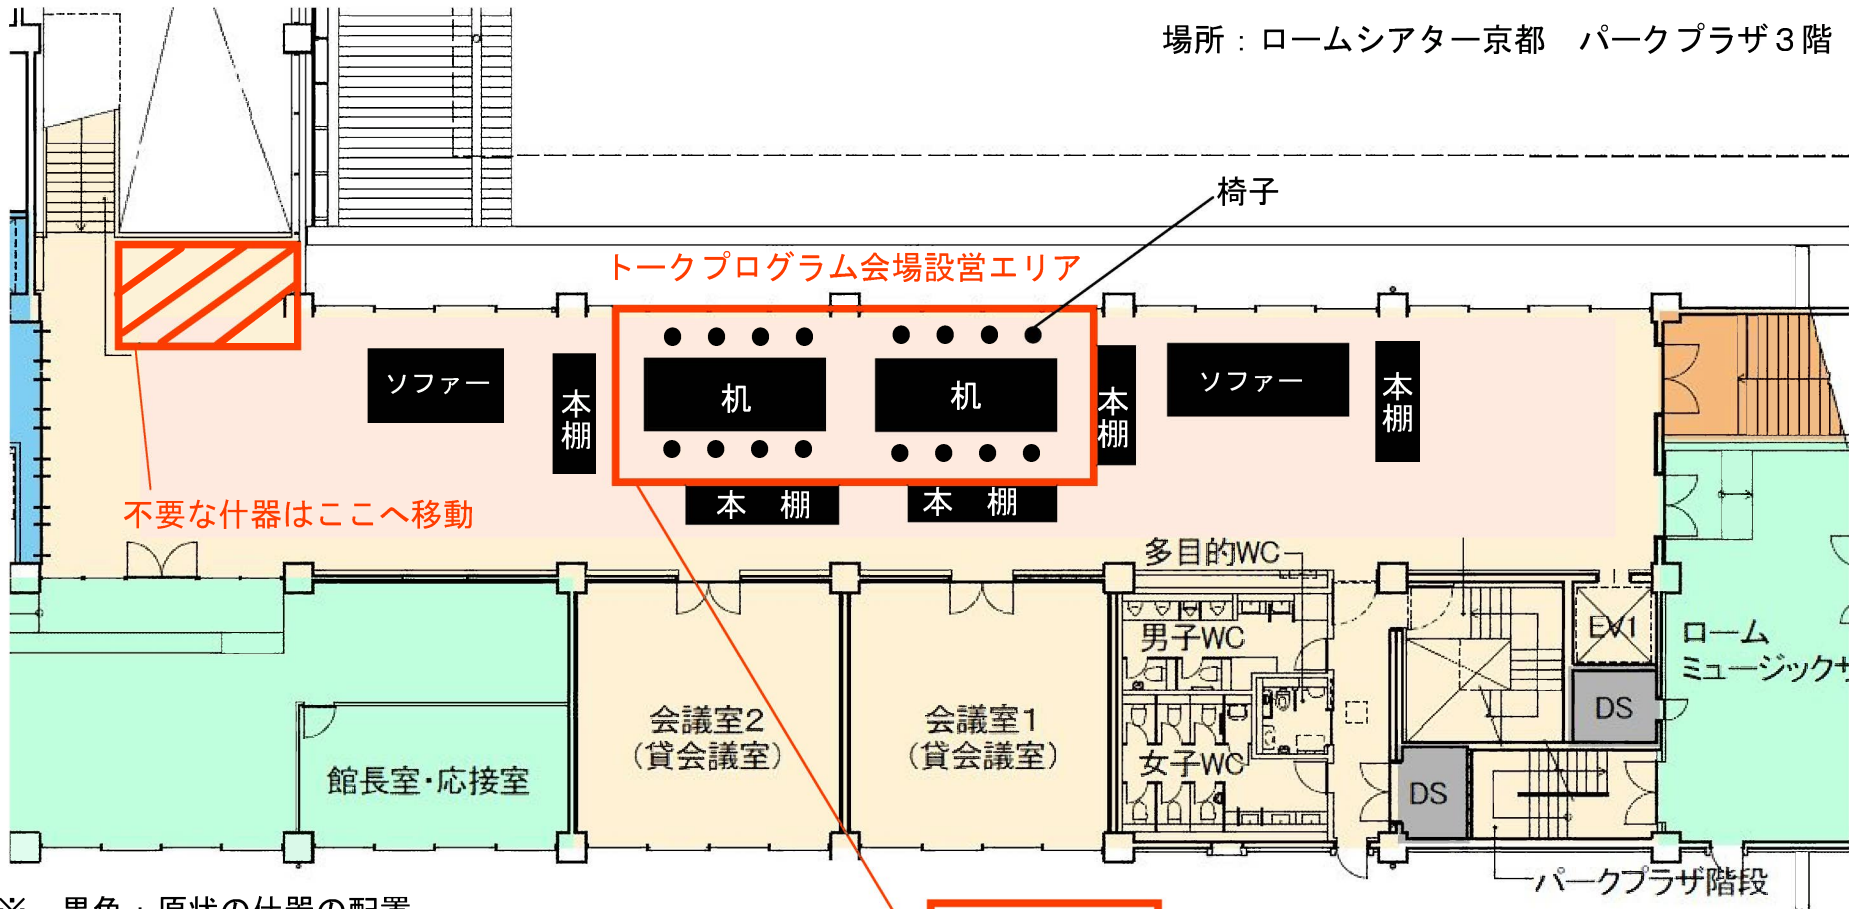

設営レイアウトイメージ (「きっかけの発見」トークプログラム)

場所：ロームシアター京都 パークプラザ3階 共通ロビー

※ 黒色：原状の什器の配置

※ 設営に使用する什器類は劇場の倉庫から別途借用