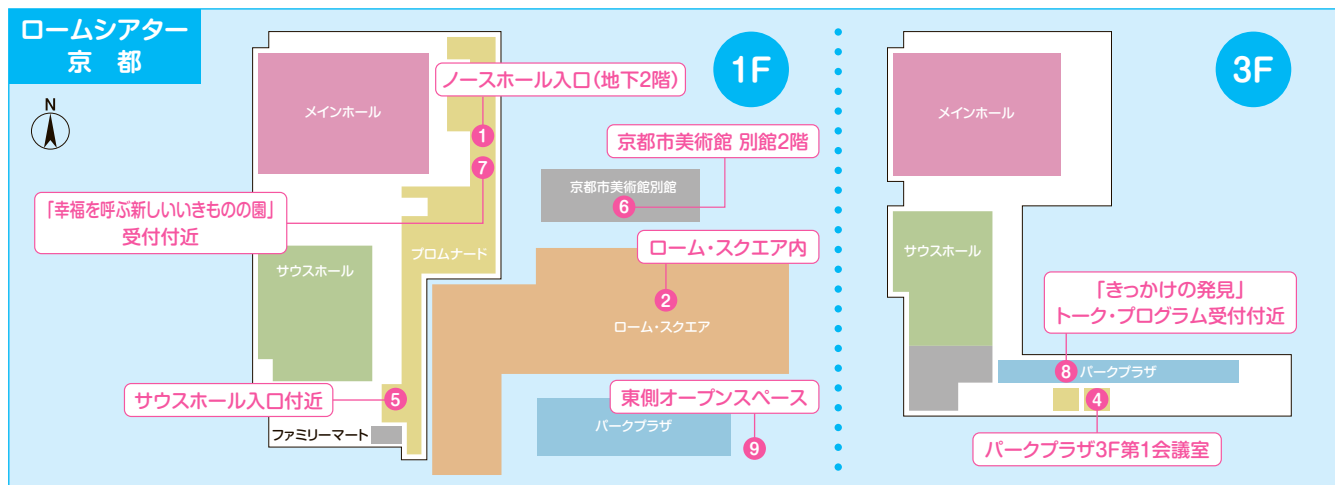

なぞかけパネル設置期間

なぞかけパネル設置時間と各プログラムの実施時間は異なりますので、ご注意ください。

なぞかけラリー対象プログラム	プログラム会場	18日	19日	20日	21日	22日	23日	24日	25日	26日
		土	日	月	火	水	木	金	土	日
1 Sony Design ONE DAY, 2022/2050 Sci-Fi Prototyping	ロームシアター京都 ノースホール	10:00~18:00								
2 アメノシタ・パビリオン	ロームシアター京都 ローム・スクエア	10:00~20:00								
3 アート×サイエンス IN 京都市動物園 アートで感じる?チンパンジーの気持ち	京都市動物園 類人猿舎			休園日	10:00~15:00					
4 Art×Science GIG Seed of Life	ロームシアター京都 パークプラザ3F第1会議室							10:00~18:00		
5 NAQUYO-平安京の幻視宇宙- KYOTO STEAM in collaboration with MUTEK.JP	ロームシアター京都 サウスホール						10:00~18:00			
6 HI×TO「bug」	京都市美術館 別館2階 展示室						10:00~18:00			
7 OKAZAKI MARKET+ 「幸福を呼ぶ新しいいきものの園」	ロームシアター京都 プロムナード(北側)							10:00~16:00		
8 OKAZAKI MARKET+ 「きっかけの発見」トーク・プログラム	ロームシアター京都 パークプラザ3階共通ロビー							10:00~16:00		
9 OKAZAKI MARKET+ KYOTO ART BOOK MARKET 2021.12	ロームシアター京都 東側オープンスペース等								10:00~16:00	
10 平安拾遺譚 cirque de kyoto	平安神宮 神苑								10:00~16:00	

なぞかけパネル設置場所

マップ内の番号は上記のプログラム番号に対応しています。