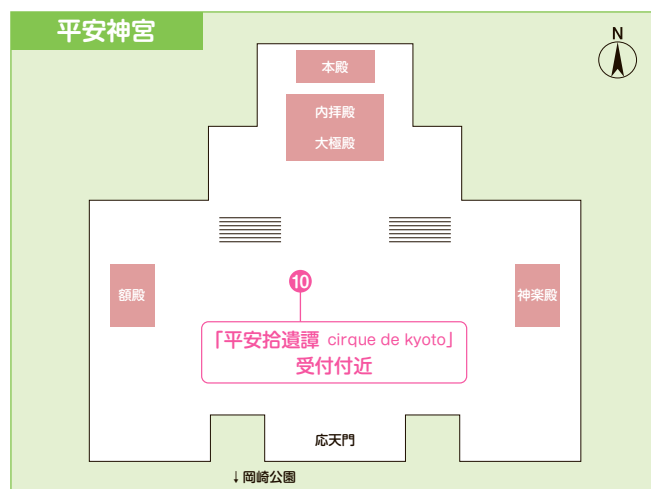

なぞかけパネル設置期間

なぞかけパネル設置時間と各プログラムの実施時間は異なりますので、ご注意ください。

なぞかけラリー対象プログラム	プログラム会場	18日	19日	20日	21日	22日	23日	24日	25日	26日
		土	日	月	火	水	木	金	土	日
1 Sony Design ONE DAY, 2022/2050 Sci-Fi Prototyping	ロームシアター京都 ノースホール	10:00~18:00								
2 アメノシタ・パビリオン	ロームシアター京都 ローム・スクエア	10:00~20:00								
3 アート×サイエンス IN 京都市動物園 アートで感じる?チンパンジーの気持ち	京都市動物園 類人猿舎			休園日	10:00~15:00					
4 Art×Science GIG Seed of Life	ロームシアター京都 パークプラザ3F第1会議室							10:00~18:00		
5 NAQUYO-平安京の幻視宇宙- KYOTO STEAM in collaboration with MUTEK.JP	ロームシアター京都 サウスホール						10:00~18:00			
6 HI×TO「bug」	京都市美術館 別館2階 展示室						10:00~18:00			
7 OKAZAKI MARKET+ 「幸福を呼ぶ新しいいきものの園」	ロームシアター京都 プロムナード(北側)							10:00~16:00		
8 OKAZAKI MARKET+ 「きっかけの発見」トーク・プログラム	ロームシアター京都 パークプラザ3階共通ロビー							10:00~16:00		
9 OKAZAKI MARKET+ KYOTO ART BOOK MARKET 2021.12	ロームシアター京都 東側オープンスペース等								10:00~16:00	
10 平安拾遺譚 cirque de kyoto	平安神宮 神苑								10:00~16:00	

なぞかけパネル設置場所

マップ内の番号は上記のプログラム番号に対応しています。