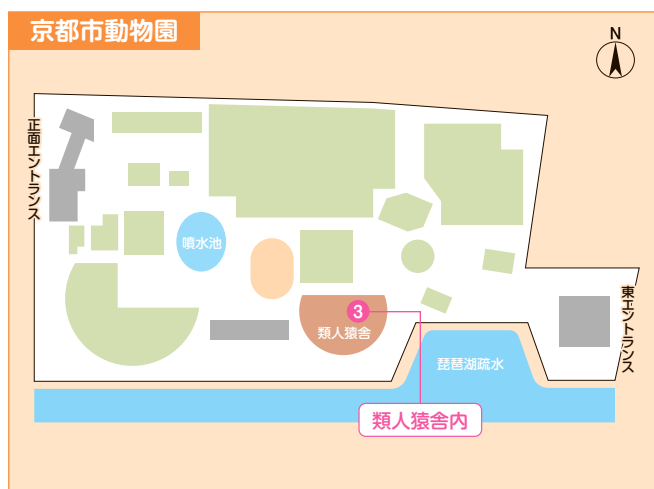

なぞかけパネル設置期間

なぞかけパネル設置時間と各プログラムの実施時間は異なりますので、ご注意ください。

なぞかけラリー対象プログラム	プログラム会場	18日	19日	20日	21日	22日	23日	24日	25日	26日
		土	日	月	火	水	木	金	土	日
1 Sony Design ONE DAY, 2022/2050 Sci-Fi Prototyping	ロームシアター京都 ノースホール	10:00~18:00								
2 アメノシタ・パビリオン	ロームシアター京都 ローム・スクエア	10:00~20:00								
3 アート×サイエンス IN 京都市動物園 アートで感じる?チンパンジーの気持ち	京都市動物園 類人猿舎			休園日	10:00~15:00					
4 Art×Science GIG Seed of Life	ロームシアター京都 パークプラザ3F第1会議室							10:00~18:00		
5 NAQUYO-平安京の幻視宇宙- KYOTO STEAM in collaboration with MUTEK.JP	ロームシアター京都 サウスホール						10:00~18:00			
6 HI×TO「bug」	京都市美術館 別館2階 展示室						10:00~18:00			
7 OKAZAKI MARKET+ 「幸福を呼ぶ新しいいきものの園」	ロームシアター京都 プロムナード(北側)							10:00~16:00		
8 OKAZAKI MARKET+ 「きっかけの発見」トーク・プログラム	ロームシアター京都 パークプラザ3階共通ロビー							10:00~16:00		
9 OKAZAKI MARKET+ KYOTO ART BOOK MARKET 2021.12	ロームシアター京都 東側オープンスペース等								10:00~16:00	
10 平安拾遺譚 cirque de kyoto	平安神宮 神苑								10:00~16:00	

なぞかけパネル設置場所

マップ内の番号は上記のプログラム番号に対応しています。